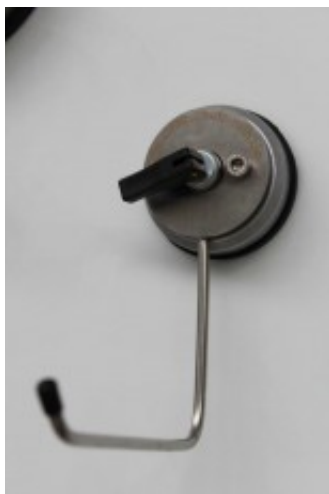

## WC Rollenhalter

**Marke:** Roth Saughalter / Sichtschutz  
**Artikelnummer:** 0030040  
**Verfügbarkeit:** am Lager  
**Gewicht:** 150.00g  
**Abmessungen:** 0.00cm x 0.00cm x 0.00cm

**Preis: 39.00€**

### Short Description

Der meistbelächelte Halter, den man vermisst, wenn er fehlt.

### Beschreibung

Dieser Halter hält auch auf den Oberflächen vom Porta Potti und kann z.B. auf der Seite befestigt werden.

Zweckentfremdet wird natürlich auch dieser Halter z.B. im Waschraum für Kleider, zum Verkaufstüten oder Flyer aufhängen (auf dem Messestand), Die Kaffetasse wird eingehängt zum Trocknen, usw.

Gehäuse Aluminium

Saugplatte 100% Naturgummi

Anbauteile sind aus Edelstahl